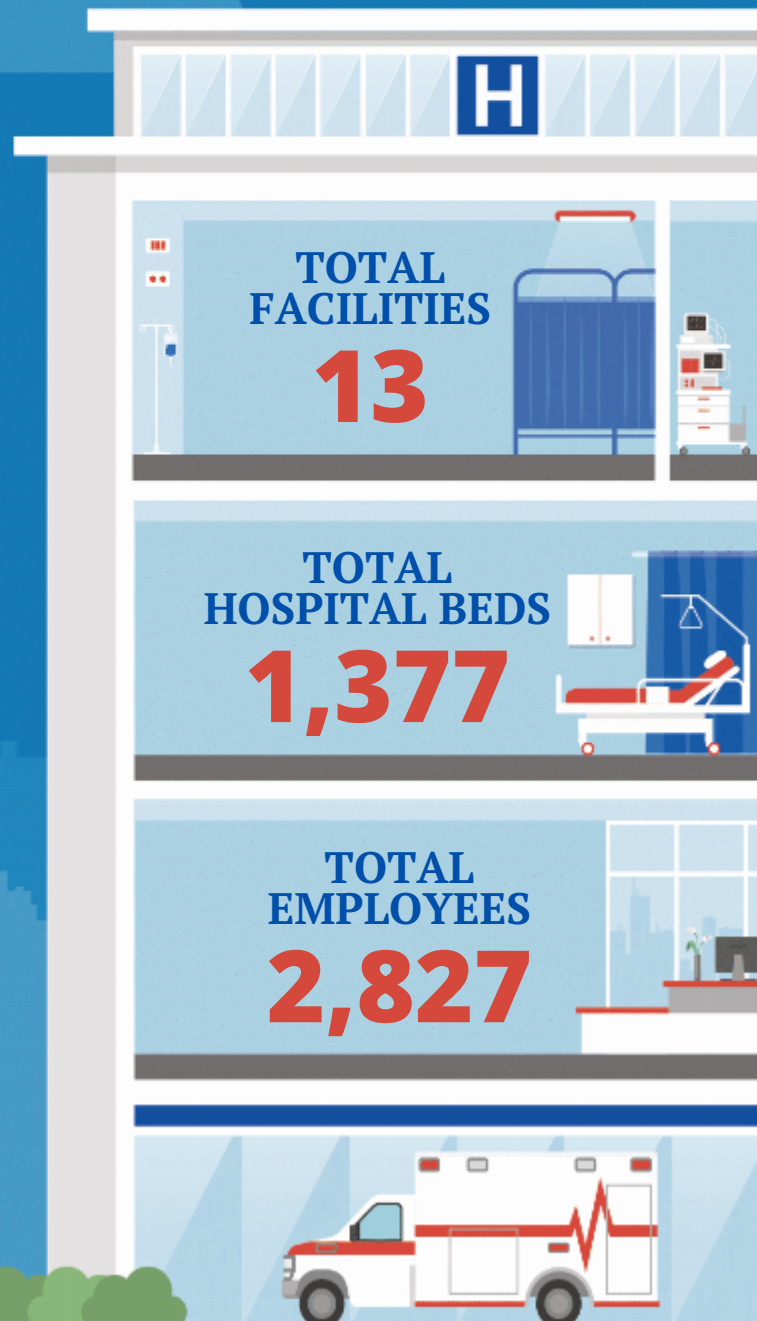

ILLINOIS

FAH MEMBER FACILITIES

SENATE

Sen. Dick Durbin (D)
Sen. Tammy Duckworth (D)

HOUSE *(Click name to view the district)*

Rep. Jesus G. Garcia (D) / Illinois 4th
Rep. Mike Quigley (D) / Illinois 5th
Rep. Danny K. Davis (D) / Illinois 7th
Rep. Raja Krishnamoorthi (D) / Illinois 8th
Rep. Jan Schakowsky (D) / Illinois 9th
Rep. Nikki Budzinski (D) / Illinois 13th
Rep. Lauren Underwood (D) / Illinois 14th
Rep. Eric Sorensen (D) / Illinois 17th

Federation of American Hospitals represents America's tax-paying community hospitals and health systems.